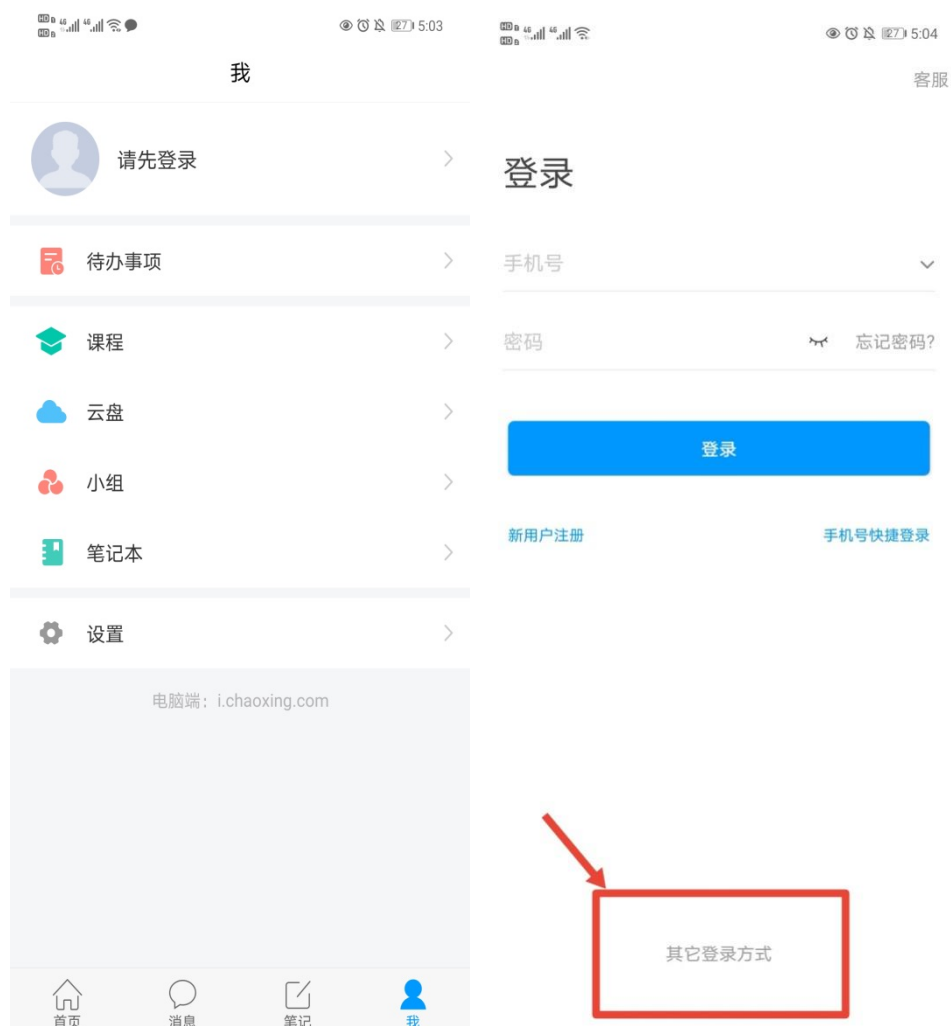

## 一、 安装登录

### 1.如何登录系统

目前，超星“学习通”APP 支持 Android 和 IOS 两大移动操作系统。下载安装超星“学习通”APP 前，请确定您的设备符合系统要求。

您可以通过以下途径下载安装超星“学习通”APP：

①应用市场搜索“学习通”APP，查找到图标为的 App，下载并安装。

②扫描下面的二维码，跳转到对应链接下载 App 并安装（如用微信扫描二维码请选择在浏览器打开）。

③移动设备浏览器访问链接 <http://app.chaoxing.com/>，下载并安装 App。

注意：Android 系统用户通过②③两种方式下载安装时若提示“未知应用来源”，请确认继续安装；IOS 系统用户安装时需要动态验证，按照系统提示进行操作即可。

## 2. 登录“学习通”APP

如果您已下载“学习通”APP，请退出原有账号，按照以下步骤进行答题。选择“其他方式登录”输入“江苏省大学生知识竞赛”，或单位代码“178728”选择下方弹出的单位，选择跳出的单位输入本人的身份证（或护照）号和密码登录，密码为证件号码后 6 位+姓名拼音首字母小写，如 123456zs。（请不要绑定手机号，选择跳过步骤）