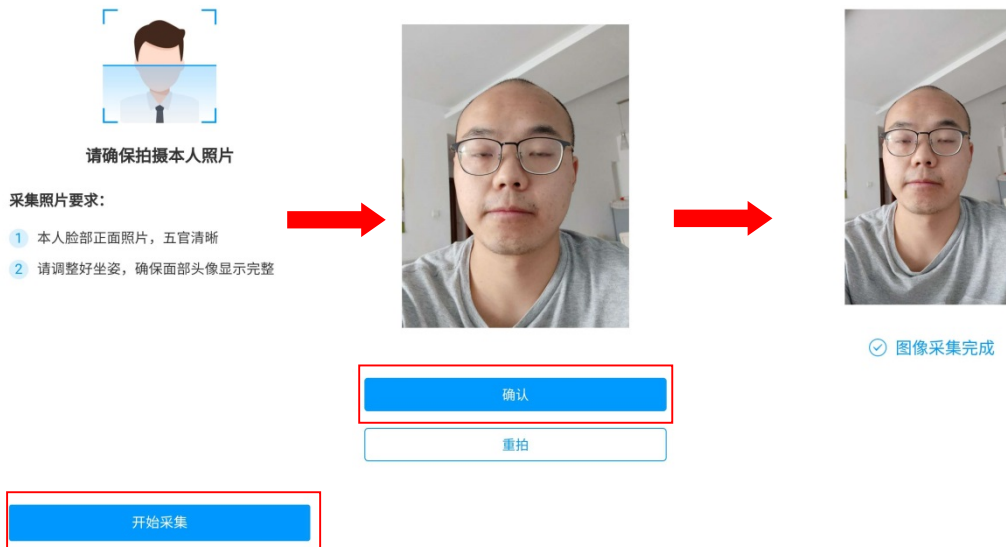

## 2. 登录“学习通”APP

如果您已下载“学习通”APP，请退出原有账号，按照以下步骤进行答题。选择“其他方式登录”输入“江苏省大学生知识竞赛”，或单位代码“178728”选择下方弹出的单位，选择跳出的单位输入本人的身份证（或护照）号和密码登录，密码为证件号码后 6 位+姓名拼音首字母小写，如 123456zs。（请不要绑定手机号，选择跳过步骤）

## 机构账号登录

江苏省大学生知识竞赛

学号/工号

密码

[忘记密码?](#)

登录

[新用户注册](#)

我已阅读并同意学习通 [《隐私政策》](#) 和 [《用户协议》](#)

## 二.人脸识别采集

点击消息栏目查看收件箱

系统统一发布人脸采集通知，点开通知进行采集，已采集的不重复采集。模拟考前也可以采集，如果正式考试前都没有采集的，正式考试前必须采集后才能参加考试。（最后一轮人脸采集通知时间为：10月15日中午12点至10月23日中午12点）